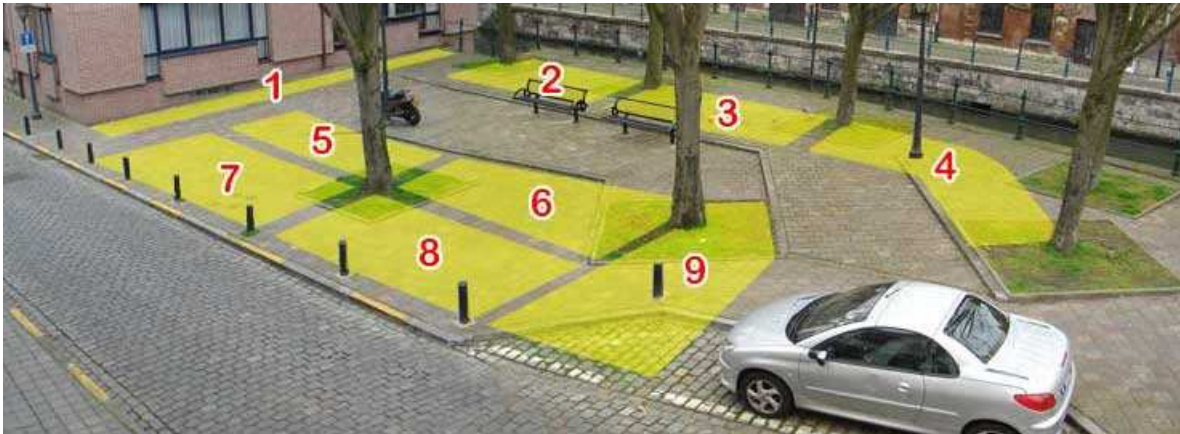

Zilverhofplein

ZHP

basisplan met plaatsaanwijzing

- Welkom
- Ligging
- Reglement
- Reserveren

Standplaatsen

- Bachtenwalle Xtra
- Hof ter Walle Xtra
- Braderijstraat Xtra
- Gewadplein Xtra
- Kinderrechten Xtra
- Lievekaai Xtra
- Mirabellostraat Xtra
- Prinsenhof Xtra
- ♥ Xtra
- Sanderswal Xtra
- Van Malestraat Xtra
- Zilverhof Xtra
- Zilverhofplein Xtra**

Hierboven het Zilverhof gezien vanaf de Augustijnen-brug.

blok 1 13,00m		10	ZHP-01a	065 Cleppe Mauricette	blok 5 6,00m		6	ZHP-05	243 Vertongen Tinneke
		3	ZHP-01b	229 Verkimpe Werner			4	ZHP-06	243 Vertongen Tinneke
blok 2 6,20m		6	ZHP-02	044 De Lobelle-Cloet	blok 7 6,00m		6	ZHP-07	275 Van Loocke Lieve
blok 3 6,20m		6	ZHP-03	129 Bruwier Tom	blok 8 4,00m		4	ZHP-08	276 De Sangere Steven
blok 4 7,00m		3	ZHP-04a	249 De Pau Nadia	blok 9 6,00m		6	ZHP-09	282 Van Velde Erna
		4	ZHP-04b	181 Dobbeleir Ruth					