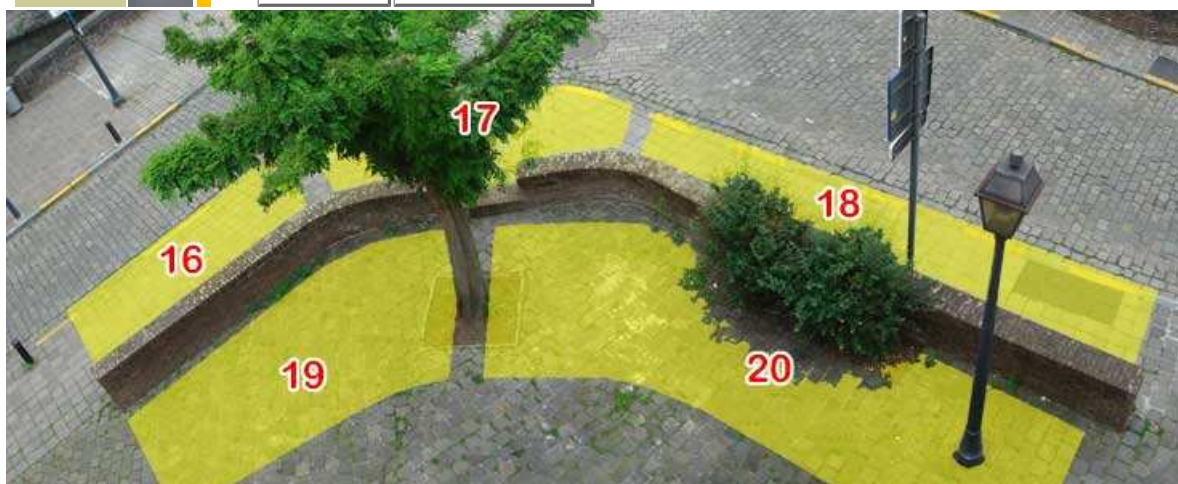

162 Sellier	ZHP-18	5	muur buiten
347 De Ridder Monique	ZHP-17	5	muur buiten
360 Segers - Fortain Anne & Yves	ZHP-16	5	muur buiten

muur binnen	4	ZHP-20	103 De Clercq Jenny
muur binnen	2	ZHP-19b	167 Van Pevénage
	2	ZHP-19a	170 V.d.Velde Dicky