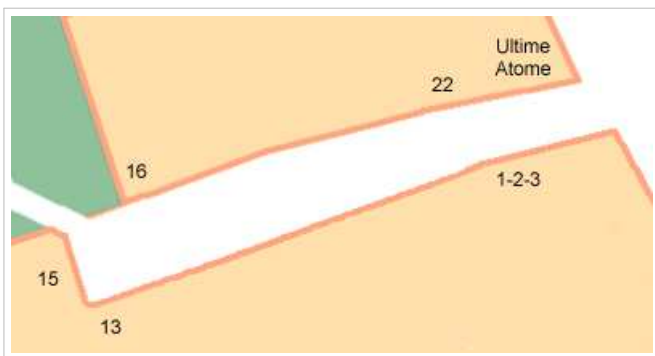

Sanderswal

SW

basisplan met plaatsaanwijzing

- Welkom
- Ligging
- Reglement
- Reserveren

Standplaatsen

- Bachtenwalle Xtra
- Hof ter Walle Xtra
- Braderijstraat Xtra
- Gewadplein Xtra
- Kinderrechten Xtra
- Lievekaai Xtra
- Mirabellostraat Xtra
- Prinsenhof Xtra
- ♥ Xtra
- Sanderswal Xtra**
- Van Malestraat Xtra
- Zilverhof Xtra
- Zilverhofplein Xtra

Sanderswal gezien vanaf de doorgang naar het speelplein aan de Lodewijk Van Malestraat.

De huizen zijn doorlopend genummerd, er is dus geen even/oneven kant.

Linkse kant foto

Rechtse kant foto

Ultime Atome 10,70m									muur 15,40m
grijze muur met klimop 15,80m				114 Naessens (in poort)	SW-01	4			nr 1-2-3 13,80m
nr 22 6,70m 2 deuren				057 Marie Boulard & Inès Delanghe	SW-04	5			nr 4 6,10m
nr 21 9,10m				354 Kabasakal Tanet	SW-05	6			nr 5 6,70m
nr 20 6,60m		3	SW-21b	176 V.D.Genachte Catherine					nr 6 6,80m
		2	SW-21a	272 Bos Eva					
		6	SW-20	272 Bos Eva					
nr 19 Rysenaer 14,20m		6	SW-19c	271 Scheire Priscilla					nr 7 7,30m
		4	SW-19b	303 Van Walleghe Sarah					
		4	SW-19a	304 Maes Annika					
				doorgang fietsen		2			
				garage vrij houden		3			
				032 Van Horebeke Katrien	SW-08a	8			nr 8 15,20m
				299 Oosterwaal Georges	SW-08-b	4			

nr 18 12,40m		4	SW-18b	338 Paquet Tine	087 Van Der Snickt Vroni	SW-10a	3		nr 10 7,10m
		8	SW-18a	321 Houben Lieven	368 Van Dycke	SW-10b	4		
nr 16-17 11,40m		3	SW-17b	080 Dewaele Andrea prt	264 Necaese Nicole	SW-11	3		nr 11 3,70m
		4	SW-17a	328 Dugan Youssef	302 Van Houtte Griet	SW-12	3		nr 12 3,70m
		4	SW-16	285 Vereecken Nadine prt	046 De Waele Ivan	SW-13	4		nr 13 6,80m
door- gang naar speel- plein						SW-13	3		nr 14-15 8,00m
					222 Suy Peter	SW-14	4		
					206 Abbeloos Vera	SW-15	4		