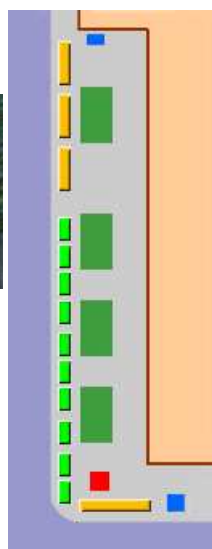

Het hart...

PH **PHC** **PHP**

basisplan met plaatsaanwijzing

Welkom
Ligging
Reglement
Reserveren

Standplaatsen

Bachtenwalle	Xtra
Hof ter Walle	Xtra
Braderijstraat	Xtra
Gewadplein	Xtra
Kinderrechten	Xtra
Lievekaai	Xtra
Mirabellostraat	Xtra
Prinsenhof	Xtra
Xtra	Xtra
Sanderswal	Xtra
Van Malestraat	Xtra
Zilverhof	Xtra
Zilverhofplein	Xtra

De centrale standplaatsen, in het breedste gedeelte van het "Prinsenhof"

001 Tanghe	PHC-1
---------------	-------

15

10

PHC-2	208 De Cordier Emiel en Julie
te verdelen onder elkaar	209 Vande Kerkhove Roos
	210 Bouckaert Charlotte

Standplaatsen op het "Prinsenhofplein", langs de kant van de brievenbus

De perkjes zijn 3,40m lang (hoog).

De onderste drie liggen 2,00m van elkaar, de bovenste twee 4,50m.

Voor elk perkje kunnen er twee kinderen staan en op de tussenstukken van 2,00m kan er één kind staan.

schaal: 1px/10cm

3	PHP-5	090 Schaffers Uta
3	PHP-4	324 De Coninck Nicole
3	PHP-3	342 Schlich Johanna
	PHP-1 van parkeer- meter tot poort	323 VD Midas
		314 DP Pauline
		315 DP Delphine
		316 DP Louis
		290 B. Fedora
		289 Anton
		289 Mathilde
		289 Zoë
	288 Ponnet Nike	
	041 Gillis Hannah	
4	PHP-0 hoek	175 Bouten Mady