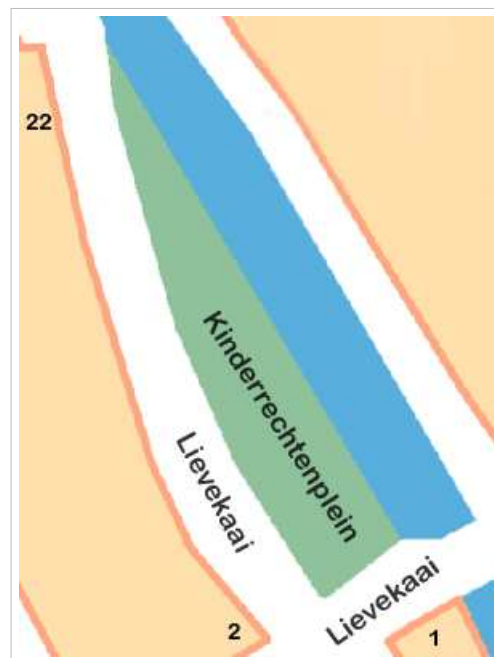

Kinderrechtenplein

KRB KRL

basisplan met plaatsaanwijzing

- Welkom
- Ligging
- Reglement
- Reserveren

Standplaatsen

- Bachtenwalle Xtra
- Hof ter Walle Xtra
- Braderijstraat Xtra
- Gewadplein Xtra
- Kinderrechten** Xtra
- Lievekaai Xtra
- Mirabellostraat Xtra
- Prinsenhof Xtra
- ♥ Xtra
- Sanderswal Xtra
- Van Malestraat Xtra
- Zilverhof Xtra
- Zilverhofplein Xtra

Sinds 19 november 1999 heet het plein aan de Lievekaai:

Op enkele doorgangen na, zijn de straat en het plein volledig gescheiden d.m.v. paaltjes en kettingen.

Onder de lantaarns

Onder de bomen