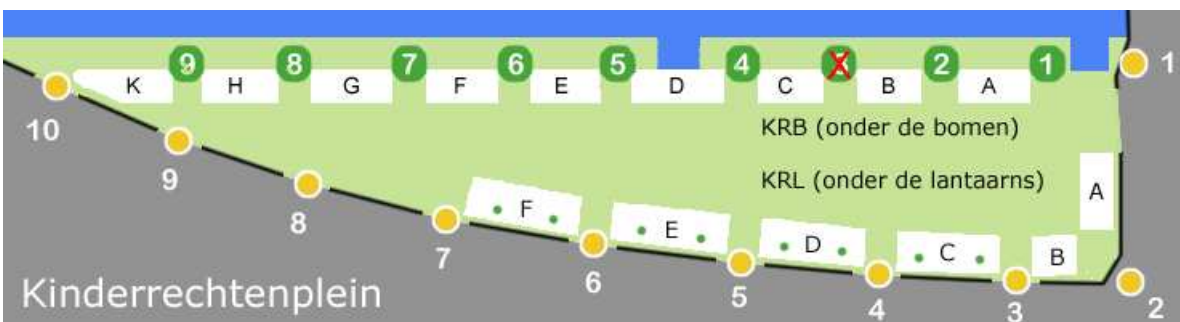

Kinderrechtenplein

KRB KRL

basisplan met plaatsaanwijzing

- Welkom
- Ligging
- Reglement
- Reserveren

Standplaatsen

- Bachtenwalle Xtra
- Hof ter Walle Xtra
- Braderijstraat Xtra
- Gewadplein Xtra
- Kinderrechten** Xtra
- Lievekaai Xtra
- Mirabellostraat Xtra
- Prinsenhof Xtra
- ♥ Xtra
- Sanderswal Xtra
- Van Malestraat Xtra
- Zilverhof Xtra
- Zilverhofplein Xtra

Sinds 19 november 1999 heet het plein aan de Lievekaai:

Op enkele doorgangen na, zijn de straat en het plein volledig gescheiden d.m.v. paaltjes en kettingen.

Onder de lantaarns

Onder de bomen