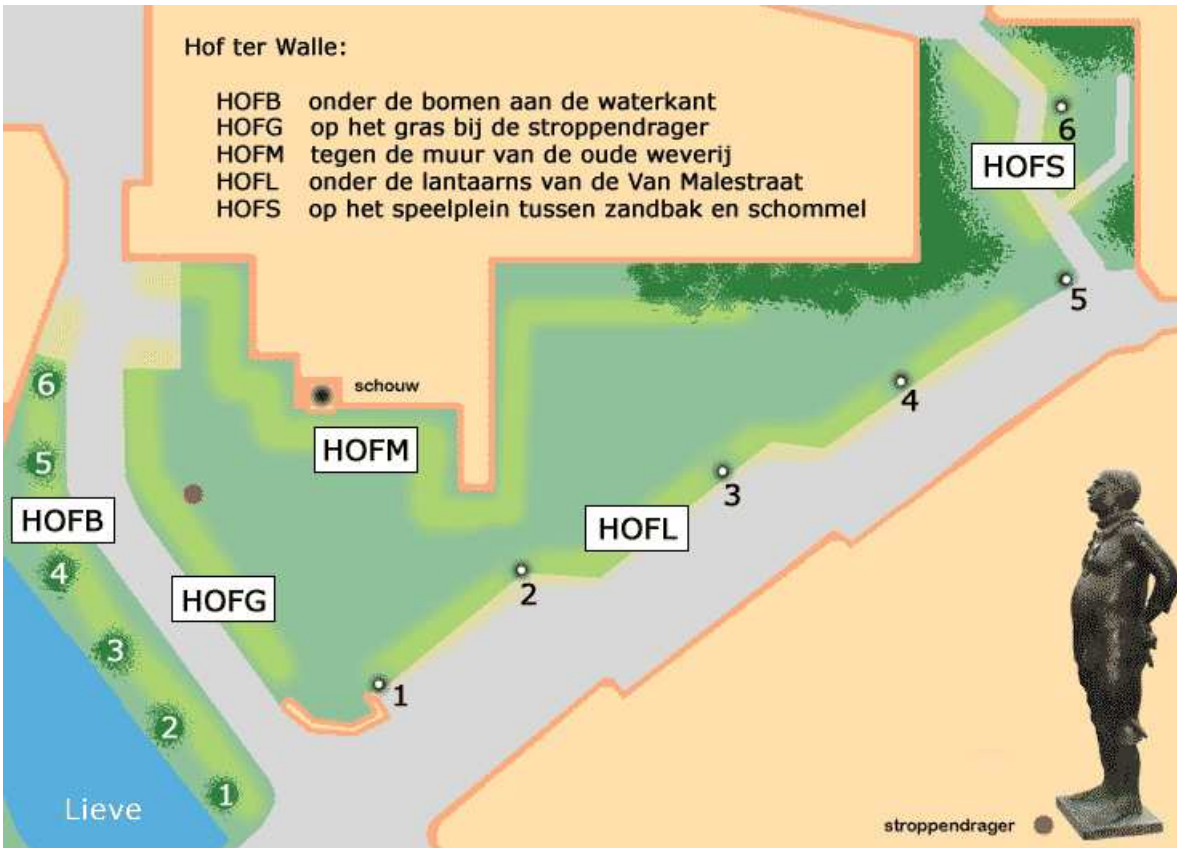

# Hof ter Walle

HOFB    HOFG    HOFM    HOFL    HOFS

basisplan met plaatsaanwijzing

het plan is niet N/Z georiënteerd maar gekanteld zodat het ongeveer overeenstemt met de panoramische foto

Welkom  
Ligging  
Reglement  
Reserveren

Standplaatsen

Bachtenwalle	Xtra
<b>Hof ter Walle</b>	Xtra
Braderijstraat	Xtra
Gewadplein	Xtra
Kinderrechten	Xtra
Lievekaai	Xtra
Mirabellostraat	Xtra
Prinsenhof	Xtra
	Xtra
Sanderswal	Xtra
Van Malestraat	Xtra
Zilverhof	Xtra
Zilverhofplein	Xtra

Hof ter Walle  
onder de bomen aan de waterkant

Hof ter Walle  
op het gras bij de stropendrager

		donkere poort	
10,40m	5	HOFB-G	053 De Brabander Lieve
6,50m	6	HOFB-F	158 Van Hecke Marianne
6,50m	5	HOFB-E	015 Lobel Tina
8m	5	HOFB-Db	012 Van Steenberg Rudy
	3	HOFB-Da	024 Notredame
7m	7	HOFB-C	011 Dhondt Edith
7m	7	HOFB-B	010 Seeuws Wilfried
3m	3	HOFB-A	010 Seeuws Wilfried
		stoeprand	

279 Pauwels Trien	HOFM-1	14		14,50m
279 Pauwels Trien	HOFM-2	11		11,00m
135 de Lannoy Anja	HOFM-3	6		8,00m diagonaal
319 Menu Liliane	HOFM-4a	7		
307 Abielde Christof	HOFM-4b	7		18,30m
343 Blok Barbara	HOFM-4c	2		
	HOFM-4d	2		
281 Deseyn Guido	HOFM-5a	4		
351 Deseyn Matto	HOFM-5b	4		9,50m