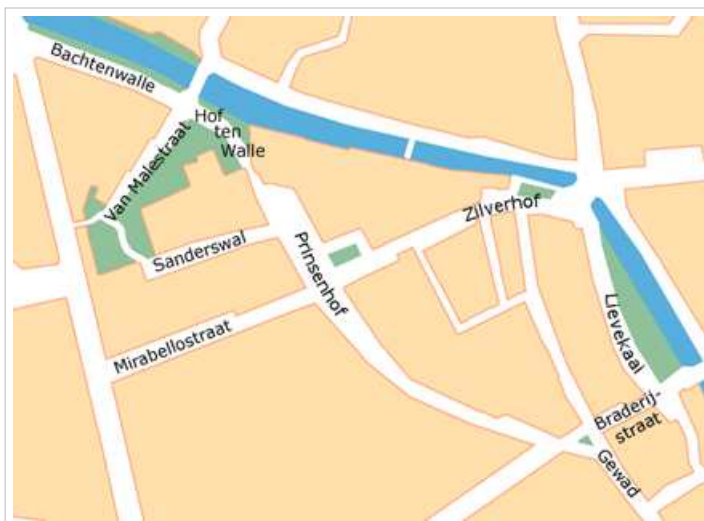

Ligging

Welkom

Ligging

Reglement

Reserveren

Standplaatsen

- Bachtenwalle Xtra
- Hof ter Walle Xtra
- Braderijstraat Xtra
- Gewadplein Xtra
- Kinderrechten Xtra
- Lievekaai Xtra
- Mirabellostraat Xtra
- Prinsenhof Xtra
-  Xtra
- Sanderswal Xtra
- Van Malestraat Xtra
- Zilverhof Xtra
- Zilverhofplein Xtra

bron: ViaMichelin & Mappy